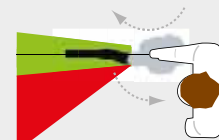

L'effetto rende il soffiatore più maneggevole e riduce lo stress sul braccio dell'operatore.

*¹ Volume aria massima misurata secondo lo standard ANSI/OPEI B175.2
* Con il serbatoio vuoto e tubo soffiante.